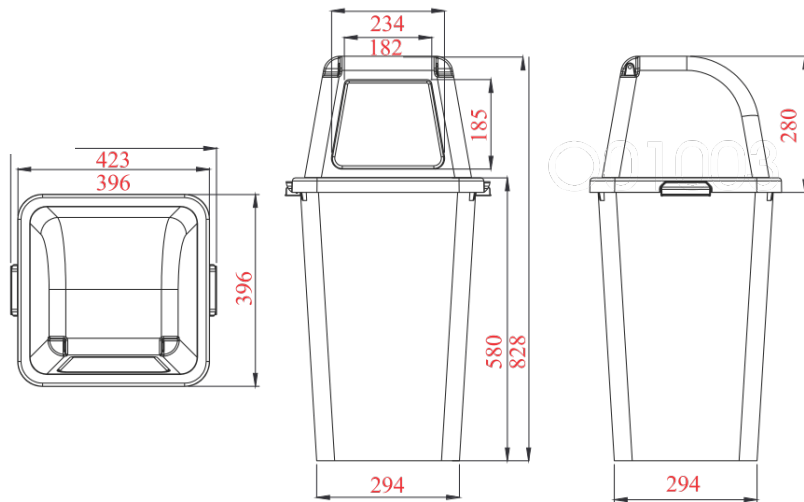

# ถังขยะพลาสติก 60 ลิตร แบบถังใส่ฝาสี่

## ข้อมูล ถังขยะแยกประเภท

- ถังขยะพลาสติก 60 ลิตร
- ทนต่อกรดและด่างทนแดดทนฝนใช้งานได้ทุกสภาพอากาศ
- ฝาแบบสวิงเปิด-ปิด 1 ด้าน
- พื้นผิวเรียบมันทำความสะอาดง่ายไม่ขึ้นราไม่ดูดซับกลิ่นและสิ่งสกปรก
- ฝาดังมีที่จับแบบสอดได้ เปิด-ปิด ได้สะดวก
- ผลิต โดยวิธีฉีดขึ้นรูปด้วยพลาสติกคุณภาพสูงชนิดเหนียวพิเศษ HDPE