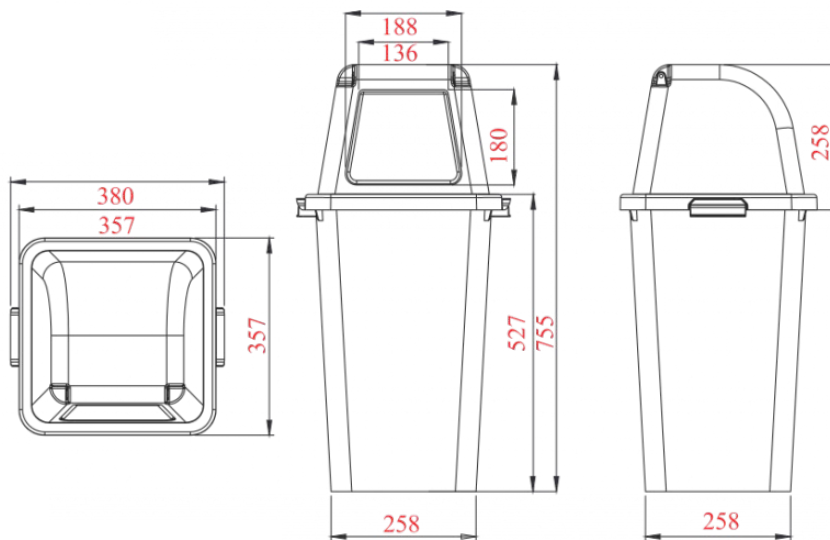

ถังขยะพลาสติก 40 ลิตร แบบถังใส่ฝาสี่

ข้อมูล ถังขยะแยกประเภท

- ถังขยะพลาสติก 40 ลิตร
- ทนต่อกรดและด่างทนแดดทนฝนใช้งานได้ทุกสภาพอากาศ
- ฝาแบบสวิงเปิด-ปิด 1 ด้าน
- พื้นผิวเรียบมันทำความสะอาดง่ายไม่ขึ้นราไม่ดูดซับกลิ่นและสิ่งสกปรก
- ฝาดังมีที่จับแบบสอดได้ เปิด-ปิด ได้สะดวก
- ผลิต โดยวิธีฉีดขึ้นรูปด้วยพลาสติกคุณภาพสูงชนิดเหนียวพิเศษ HDPE