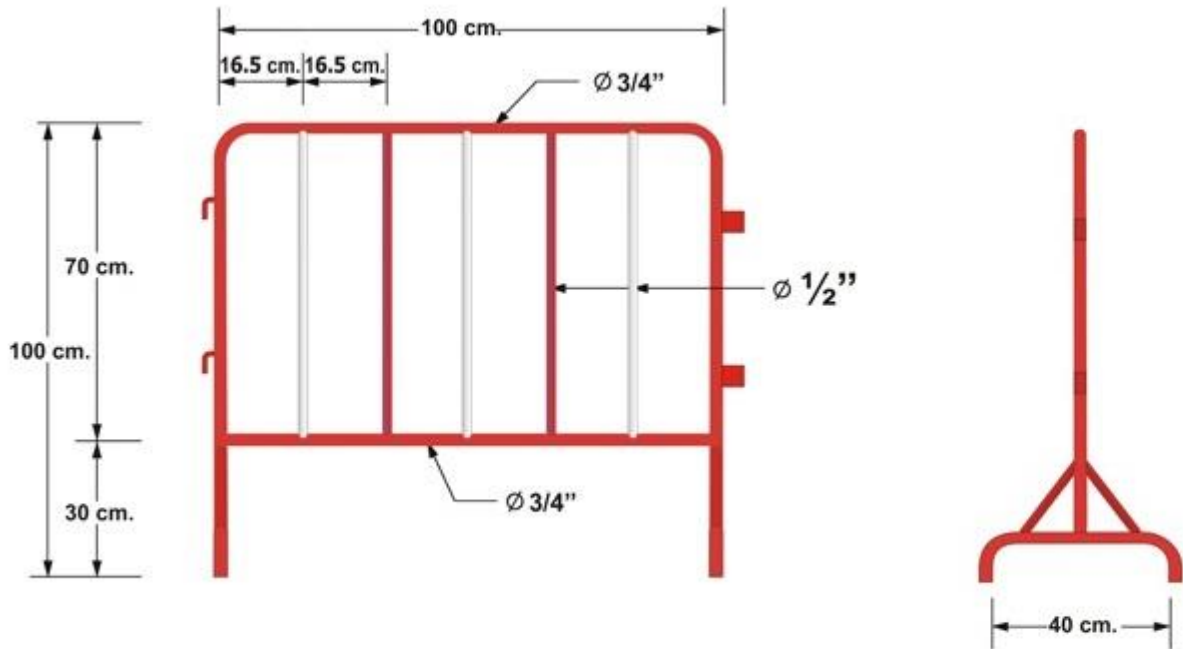

## แผงกั้นจราจร

- ขนาด 1x1 เมตร
- แบบไม่มีล้อ
- ไม่มีป้าย
- ผลิตแผงกั้นจราจรตามสั่งของหน่วยงานต่างๆ